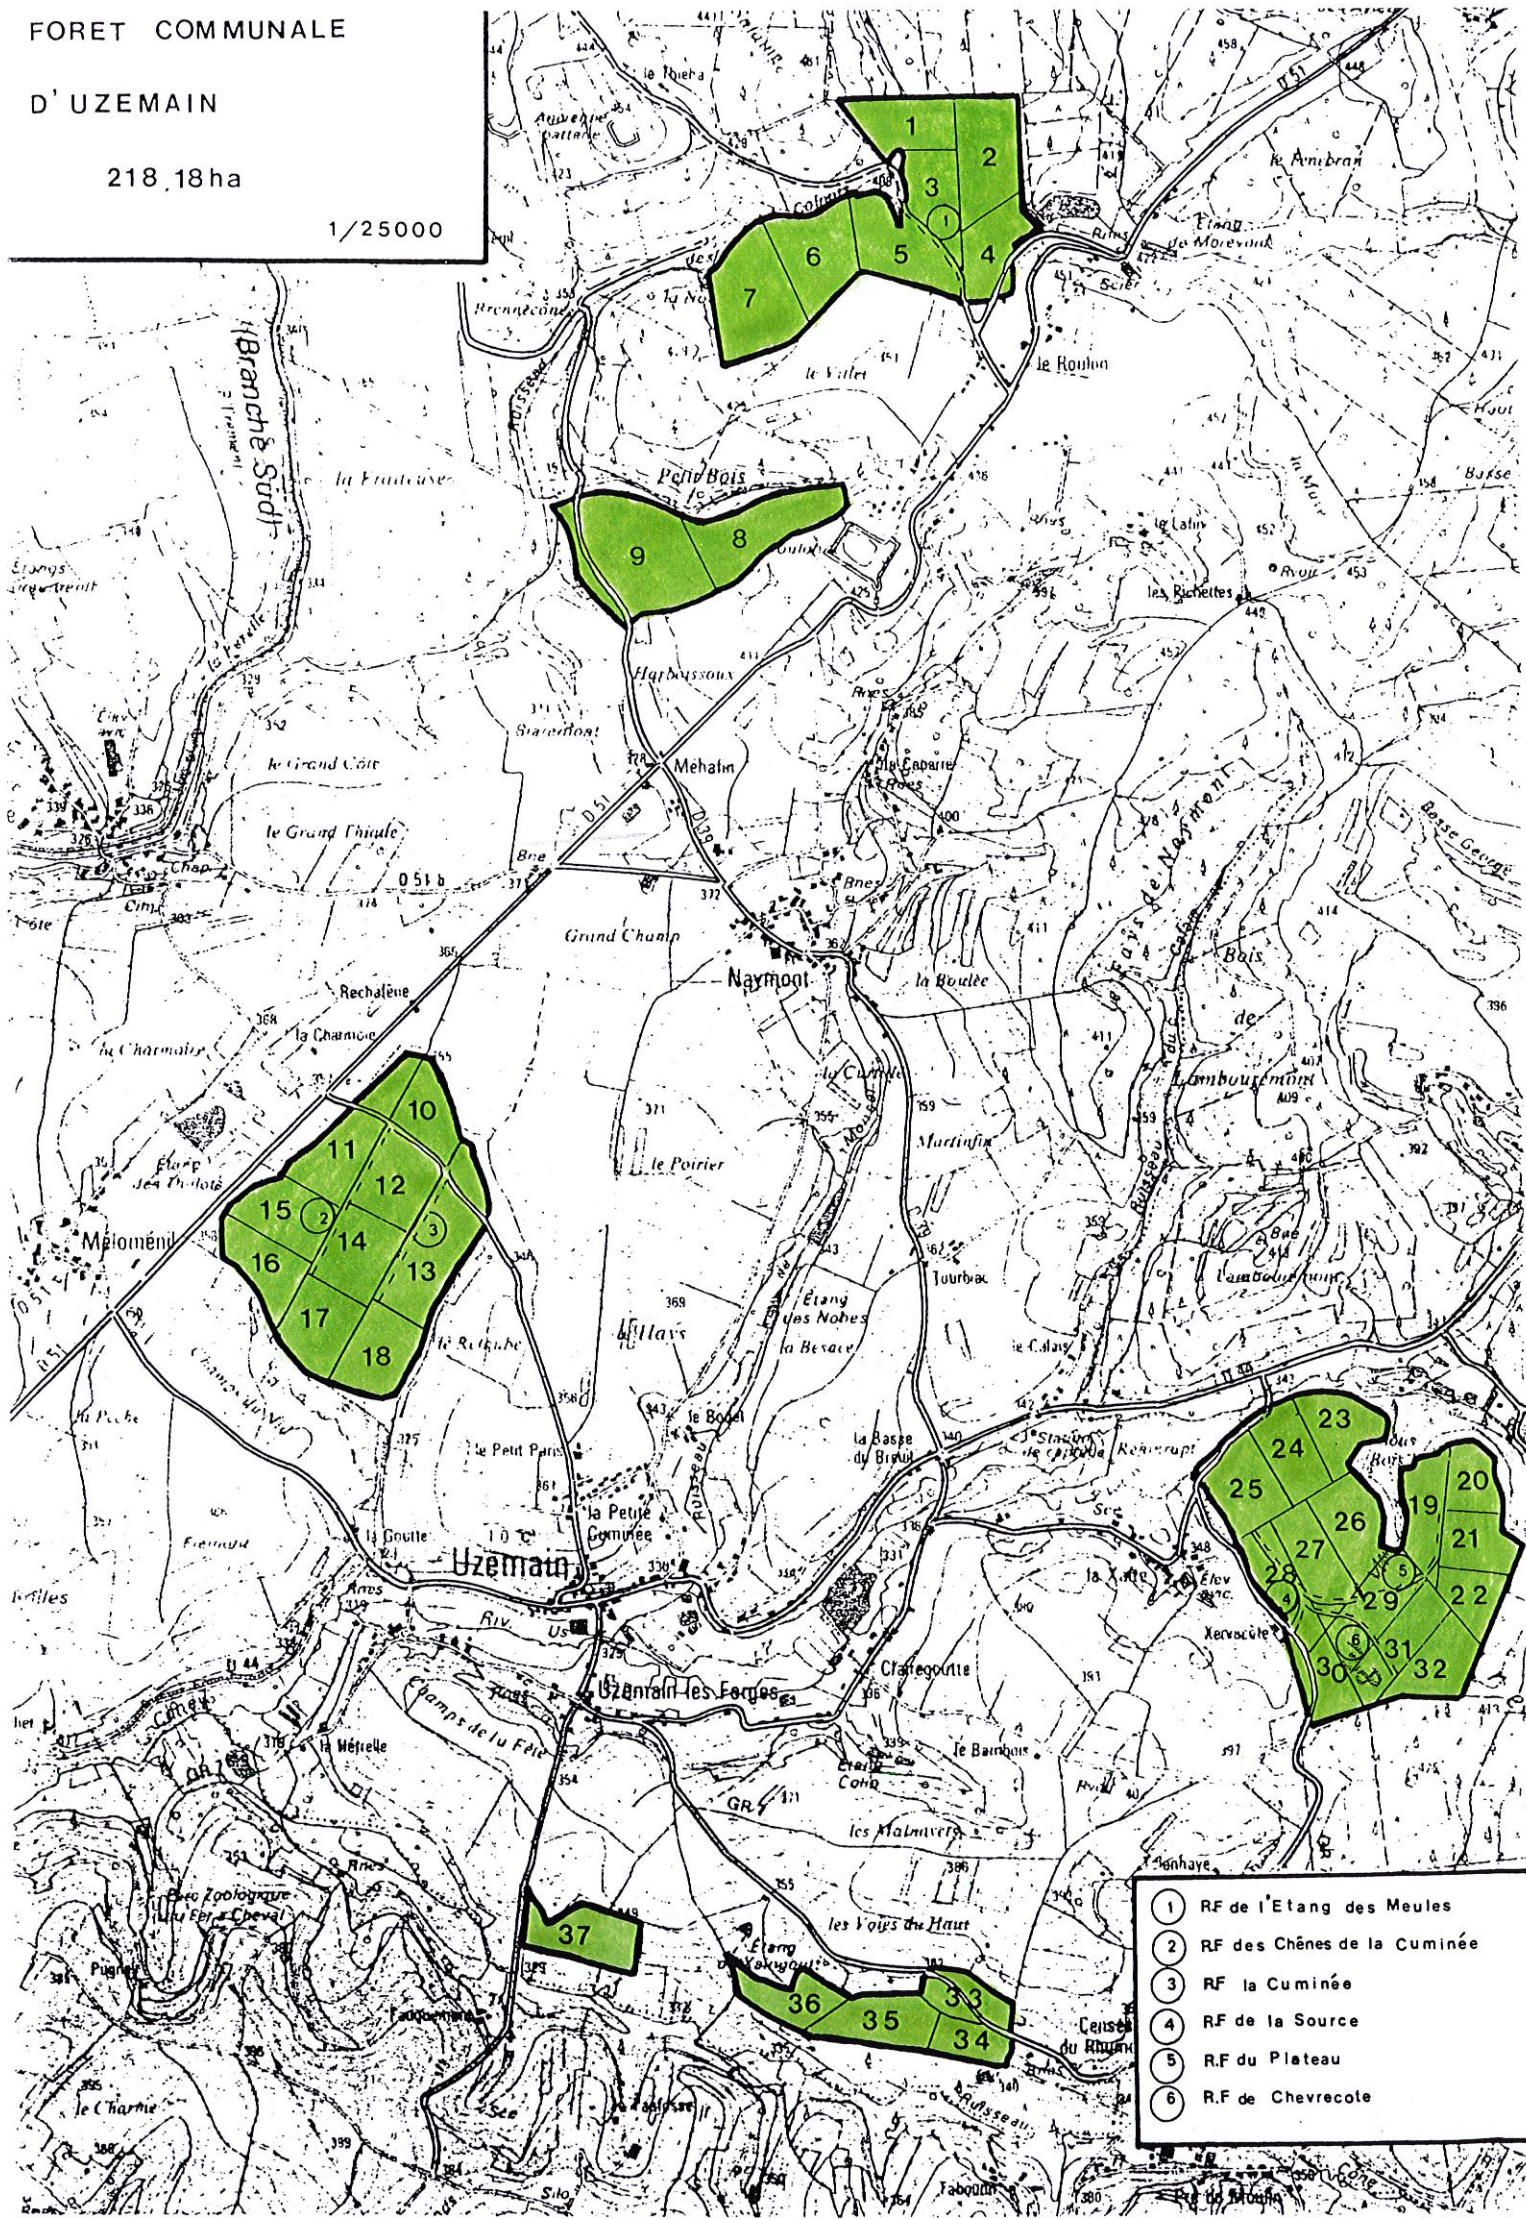

FORET COMMUNALE

D'UZEMAIN

218,18 ha

1/25000

- ① RF de l'Etang des Meules
- ② RF des Chênes de la Cuminée
- ③ RF la Cuminée
- ④ RF de la Source
- ⑤ R.F du Plateau
- ⑥ R.F de Chevrecole